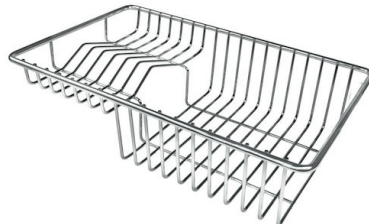

**Satz Schüssel Ø30 cm mit
Halterung aus Bambus**

8200 601

Schneidebrett aus Glas

8631 300

Schneidebrett aus Nussbaumholz

8642 000

Schneidebrett Twin aus HPDE

8644 101

Schneidebrett Twin HDPE + Black

8100 627

Set von 2 Schalen

8100 623

Set von 3 Flaschenhaltern

8100 621

Set von 3 Flaschenhaltern

8100 626

Set von 3 Schalen

8100 622

Set von 3 Schalen
8100 624

Set von 4 Gewürzhaltern
8100 620

Set von 4 Gewürzhaltern
8100 625

Stahltablett
1778 000

* nur in Kombination mit dem Zubehör
8200 601

Tellerkorb aus Edelstahl
8100 303