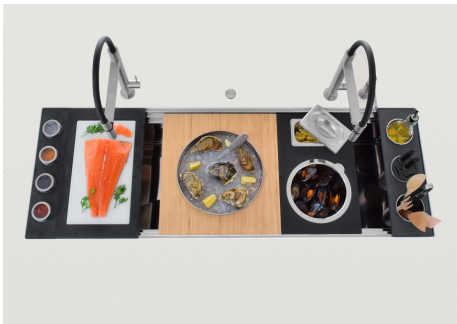

Happy Hour Level 4

Compatible accessories/Accessori compatibili:

8100 600

GALERIE

GELIEFERT

Gitter Black
8100 600

Schneidebrett aus Bambus
8200 002

OPTIONALES ZUBEHÖR