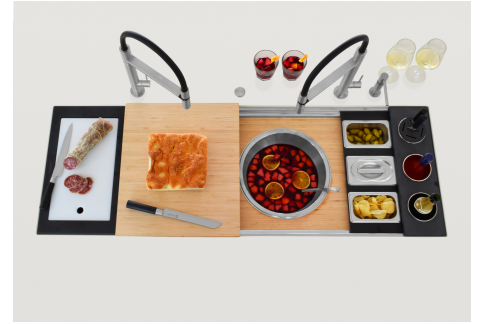

Happy Hour Level 4

Compatible accessories/Accessori compatibili:

8100 600

GALERIE

GELIEFERT

Gitter Black
8100 600

Schneidebrett aus Bambus
8200 002

OPTIONALES ZUBEHÖR